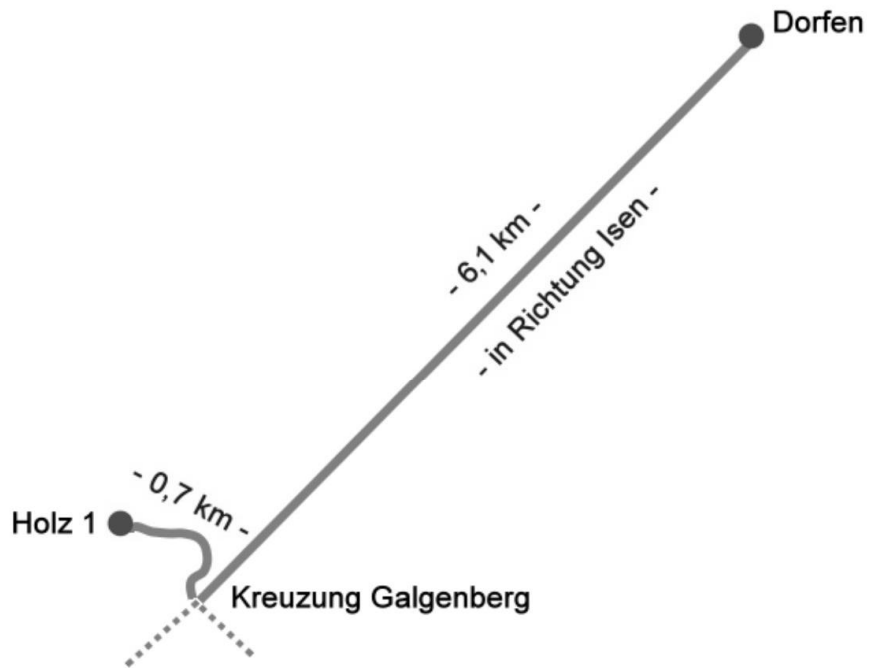

Von Dorfen nach

Bei der Abzweigung von der B 15 geht es über den Stadtplatz und durch das Stadttor in Richtung Vocking und Isen.

Nach Vocking wird die Geschwindigkeit nach etwa 1 km auf 70 km/h beschränkt.

Nach Vocking ist die Kreuzung "Galgenberg" erreicht, unbeschildert, aber erkennbar an einem Bushäuschen aus Holz, dem Schild "Zum Holzwirt" und der Wegweisung "Holz / Haidach / Paußenberg".

Biegen Sie hier rechts ab und folgen Sie einer gewundenen Bergstraße.
Fahren Sie etwa 0,7 km bis zum Zielort.

Am Ende der Bergstraße wird die Geschwindigkeit auf 60 km/h beschränkt und vor einer gefährlichen Einfahrt gewarnt.

Wenige Meter dahinter liegt "Holz 1", rechts als erstes Haus, von einer hohen Hecke umgeben.