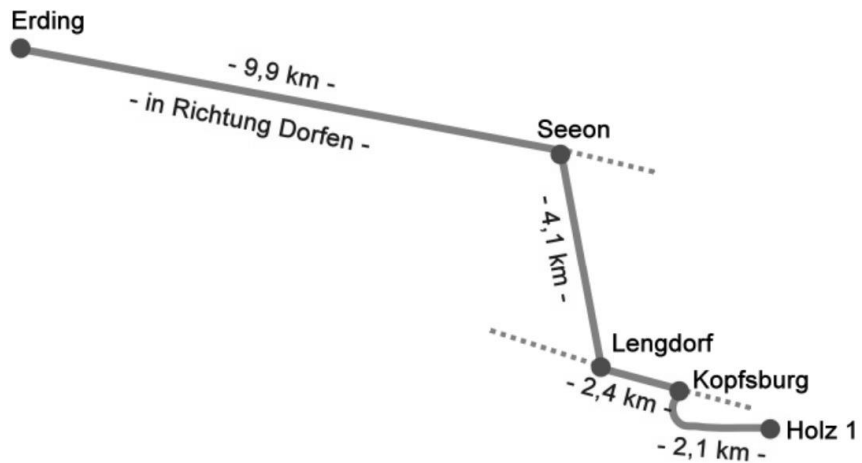

# Von Erding nach Holz 1

Von der Stadtgrenze Erding (Einfahrt auf B 399) fahren Sie auf der Staatsstraße ST2084 in Richtung Dorfen 9,9 km weit bis Seon.

In Seon biegen Sie rechts ab in Richtung Lengdorf, das 4,1 km entfernt liegt.

Bei der Einmündung in die Straße Isen-Dorfen folgen Sie der Wegweisung Dorfen und kommen nach 2,4 km nach Kopfsburg.

In Kopfsburg biegen Sie rechts ab und folgen der Wegweisung "Badberg / Holz / Pausenberg / Haidach" auf einer Strecke von 2,4 km. Biegen Sie nirgends ab!  
Die Straße steigt an und folgt einem Höhenzug. An Hausnummer-Schildern wie "Holz 15", "Holz 12" etc. fahren Sie vorbei!

Kurz bevor die Straße stark abfällt, wird die Geschwindigkeit auf 60 km/h begrenzt und das Schild "Gefährliche Ausfahrt" steht wenige Meter vor unserem Grundstück. Holz 1 liegt links und ist mit einer hohen Hecke gut eingewachsen.